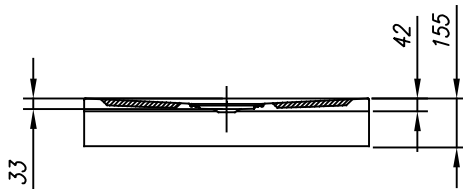

	A
DROP 80x80	800
DROP 90x80	900

tuš kad iz litega sanitarnega akrila
tuš kada od lijevanog sanitarnog akrila

vgradna
ugradbena

z oblogo
s oblogom

<i>Priporočen sifon</i> <i>Preporuka sifona</i>	<i>SIFON Ø52 BREZ POKROVA (H=65 mm)</i>
<i>Priporočila za vgradnjo tuš kadi brez obloge</i> <i>Preporuka za ugradnjo tuš kade bez obloge</i>	<i>Nr. TKN 01</i>
<i>Priporočila za montažo tuš kadi z oblogo</i> <i>Preporuka za ugradnjo tuš kade sa oblogom</i>	<i>Nr. TKN 02</i>
<i>Priporočila za montažo tuš kadi na tla</i> <i>Preporuka za ugradnjo tuš kade na pod</i>	<i>Nr. TKN 26</i>